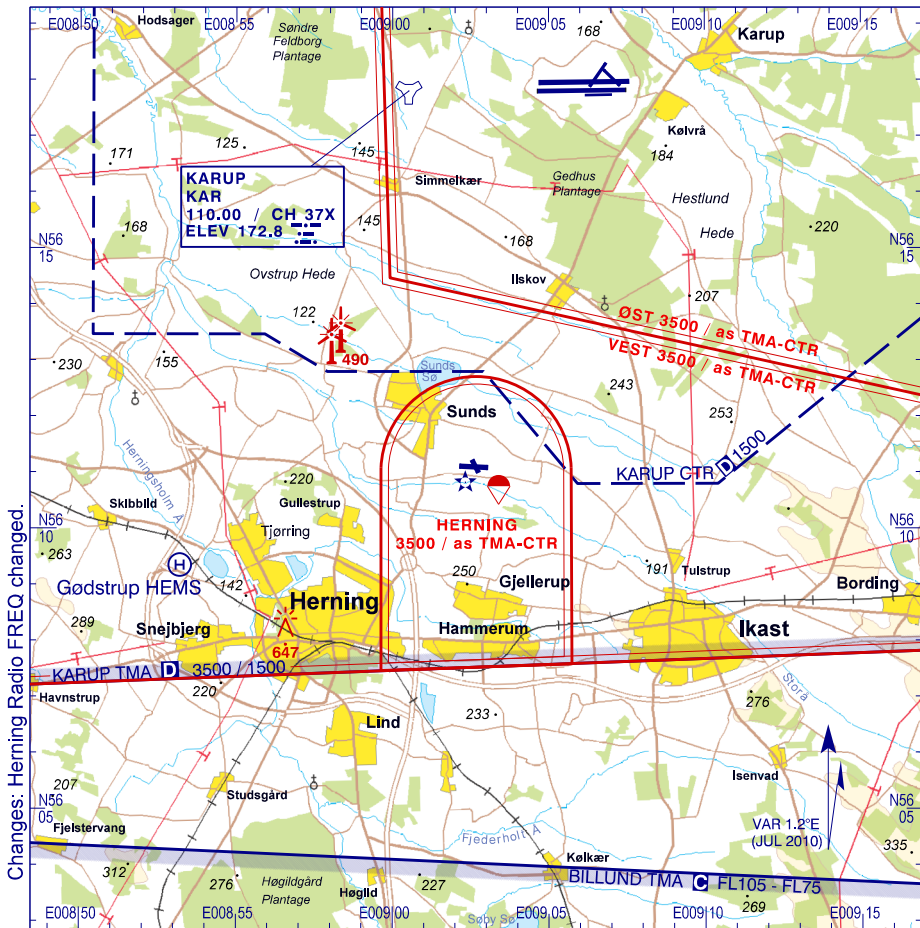

# Visual Approach Chart - EKHG

# Herning

AD ELEV : 167

ARP : 56 11 05.09N 009 02 40.02E

Herning Radio : 121.005 (4000 / 25NM)

FIS : Karup Approach 120.430  
Billund Approach 127.580

Scale 1 : 250 000

Datum : WGS-84

ELEV in FT